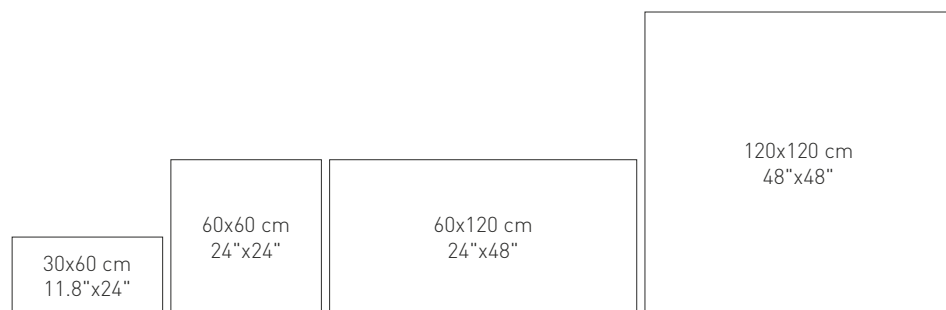

HELIOS

GLAZED PORCELAIN STONEWARE + STD BODY + RECTIFIED + POLISHED
GRES PORCELÁNICO ESMALTADO + PASTA STD + RECTIFICADO + PULIDO
120x120 cm/48"x48" + 60x120 cm/24"x48" + 60x60 cm/24"x24" + 30x60 cm/11.8"x24"

View online
Ver online

HELIOS NATURAL POLISHED
60x120 cm/24"x48" RC PL

Marble / Mármol

COLOURS: / COLORES:

SPECIAL PIECES: / PIEZAS ESPECIALES:

GRADONE STRAIR:
PELDANO GRADONE:

30x60 cm/11.8"x24"	
P749	2
30x120 cm/11.8"x48"	
P1513	2

STRAIR TREAD:
PELDANO ROMO:

30x60 cm/11.8"x24"	
P197	6
30x120 cm/11.8"x48"	
P331	6

SKIRTING:
RÓDAPÍE:

9x60 cm/3.5"x24"	
P097	18
9x120 cm/3.5"x48"	
P270	10

AVAILABLE FORMATS: / FORMATOS DISPONIBLES:

PIECES NAME NOMBRE DE LA PIEZA	SIZES (CM) FORMATOS (CM)	WORK SIZE (MM) FORMATO DE FABRICACIÓN (MM)	PRICE GROUP GRUPO DE PRECIO
HELIOS RC PL	120x120 cm/48"x48"	1200 x 1200 x 11,5	SGP
HELIOS RC PL	60x120 cm/24"x48"	600 x 1200 x 11,5	SGP
HELIOS RC PL	60x60 cm/24"x24"	598 x 598 x 9,5	SGP
HELIOS RC PL	30x60 cm/11.8"x24"	298 x 598 x 9,5	SGP
HELIOS MOSAIC (ML) RC PL	30x30 cm/11.8"x11.8"		SGP
HELIOS HEXAGON (ML) RC PL	22,5x32,5 cm/9"x13"		SGP