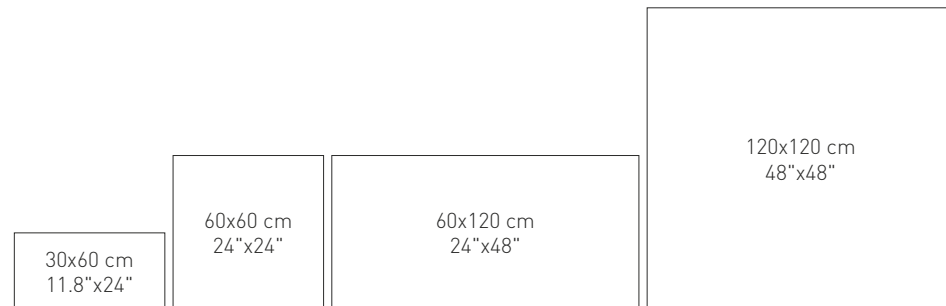

GLAZED PORCELAIN STONEWARE + STD BODY + RECTIFIED + POLISHED
GRES PORCELÁNICO ESMALTADO + PASTA STD + RECTIFICADO + PULIDO
120x120 cm/48"x48" + 60x120 cm/24"x48" + 60x60 cm/24"x24" + 30x60 cm/11.8"x24"

View online
Ver online

Marble / Mármol

COLOURS: / COLORES:

SPECIAL PIECES: / PIEZAS ESPECIALES:

GRADONE STRAIR:
PELDAÑO GRADONE:

30x60 cm/11.8"x24"	
P749	2
30x120 cm/11.8"x48"	
P1513	2

STRAIR TREAD:
PELDAÑO ROMO:

30x60 cm/11.8"x24"	
P197	6
30x120 cm/11.8"x48"	
P331	3

SKIRTING:
RODAPIE:

9x60 cm/3.5"x24"	
P097	18
9x120 cm/3.5"x48"	
P270	10

AVAILABLE FORMATS: / FORMATOS DISPONIBLES:

PIECES NAME NOMBRE DE LA PIEZA	SIZES (CM) FORMATOS (CM)	WORK SIZE (MM) FORMATO DE FABRICACIÓN (MM)	PRICE GROUP GRUPO DE PRECIO
ARES RC PL	120x120 cm/48"x48"	1200 x 1200 x 11,5	SGP
ARES RC PL	60x120 cm/24"x48"	600 x 1200 x 11,5	SGP
ARES RC PL	60x60 cm/24"x24"	598 x 598 x 9,5	SGP
ARES RC PL	30x60 cm/11.8"x24"	298 x 598 x 9,5	SGP
ARES MOSAIC (ML) RC PL	30x30 cm/11.8"x11.8"		SGP
ARES HEXAGON (ML) RC PL	22,5x32,5 cm/9"x13"		SGP